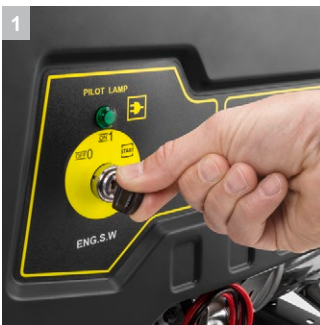

PGG 8/3

Мощный синхронный генератор PGG 8/3 мощностью в 7 кВт. Для автономного обеспечения электричеством в т.ч. переменным и трехфазным током на строительных площадках, в сельском хозяйстве и для коммунальных нужд.

- Защита от перегрузки и недостатка масла, также как и стальная трубчатая рама для максимальной безопасности
- Автоматический регулятор напряжения (AVR) для работы с устройствами с чувствительной электроникой

3 Очень мощная

- Синхронный генератор обеспечивает длительную мощность 7 кВт при 400 В или 2 кВт при 230 В.
- Мощный бензиновый двигатель для работы в течение минимум 5,5 часов на одной заправке.

4 Возможность использования аппаратов высокого давления Kärcher

- Для использования аппаратов высокого давления в местах без внешнего источника электропитания.
- Подходит для выбранного 3-фазного аппарата высокого давления.

PGG 8/3

- Надежно обеспечивает трехфазным током (400 В)
- Удобная функция электрического запуска от ключа
- Крепкая рама