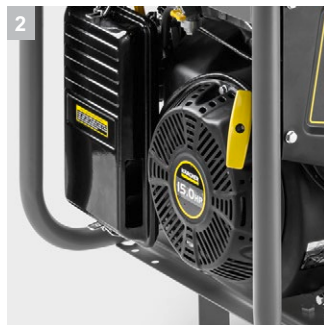

PGG 8/3

Мощный синхронный генератор PGG 8/3 мощностью в 7 кВт. Для автономного обеспечения электричеством в т.ч. переменным и трехфазным током на строительных площадках, в сельском хозяйстве и для коммунальных нужд.

- Защита от перегрузки и недостатка масла, также как и стальная трубчатая рама для максимальной безопасности
- Автоматический регулятор напряжения (AVR) для работы с устройствами с чувствительной электроникой

3 Очень мощная

- Синхронный генератор обеспечивает длительную мощность 7 кВт при 400 В или 2 кВт при 230 В.
- Мощный бензиновый двигатель для работы в течение минимум 5,5 часов на одной заправке.

4 Возможность использования аппаратов высокого давления Kärcher

- Для использования аппаратов высокого давления в местах без внешнего источника электропитания.
- Подходит для выбранного 3-фазного аппарата высокого давления.

PGG 8/3

- Надежно обеспечивает трехфазным током (400 В)
- Удобная функция электрического запуска от ключа
- Крепкая рама