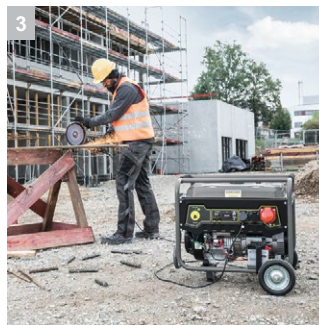

PGG 8/3

Мощный синхронный генератор PGG 8/3 мощностью в 7 кВт. Для автономного обеспечения электричеством в т.ч. переменным и трехфазным током на строительных площадках, в сельском хозяйстве и для коммунальных нужд.

- Защита от перегрузки и недостатка масла, также как и стальная трубчатая рама для максимальной безопасности
- Автоматический регулятор напряжения (AVR) для работы с устройствами с чувствительной электроникой

3 Очень мощная

- Синхронный генератор обеспечивает длительную мощность 7 кВт при 400 В или 2 кВт при 230 В.
- Мощный бензиновый двигатель для работы в течение минимум 5,5 часов на одной заправке.

4 Возможность использования аппаратов высокого давления Kärcher

- Для использования аппаратов высокого давления в местах без внешнего источника электропитания.
- Подходит для выбранного 3-фазного аппарата высокого давления.

PGG 8/3

- Надежно обеспечивает трехфазным током (400 В)
- Удобная функция электрического запуска от ключа
- Крепкая рама