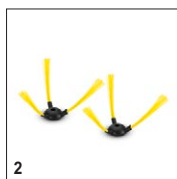

■ Входит в комплект поставки

RC 3 1.198-203.0

1

2

		№ для заказа	Количество				Цена	Описание	
Фильтр									
Фильтр набор (RC3)	1	2.863-279.0	2 шт.						■
Щетки									
Боковые щетки набор (RC3)	2	2.863-278.0	2 шт.						□