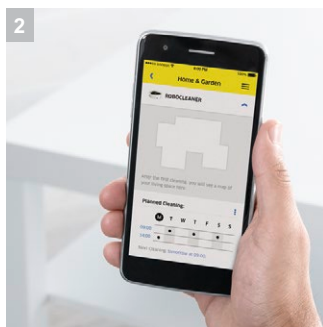

RC 3

Интеллектуальный робот-пылесос RC 3 с лазерной системой навигации и удобным управлением через мобильное приложение составляет карту уборки помещения и убирает ваш дом самостоятельно и основательно - в любое время.

1 Эффективная очистка

- Эффективная очистка благодаря системной стратегии уборки с помощью технологии лазерной навигации.
- Тщательный сбор мусора благодаря комбинации двух специальных щеток и дополнительной боковой щетке для угловых и краевых участков.

2 Интеллектуальный продукт с привлекательными функциями

- Выбор различных вариантов времени уборки посредством функции таймера и удобного приложения.
- Информация о ходе выполнения уборки и положение робота-пылесоса на временной карте уборки.