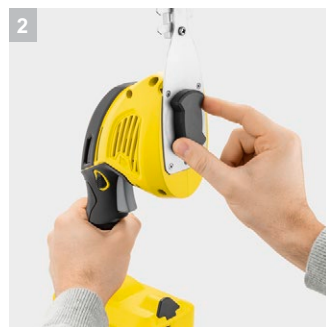

GSH 18-20 Battery

Решение «2 в 1»: аккумуляторные ножницы GSH 18-20 Battery позволяют не только аккуратно подравнивать кромки газонов, но и придавать изящную форму декоративным кустарникам.

1 Решение «2 в 1»

- Легкая замена ножа для травы ножом для кустарника и наоборот.

2 Легкая замена ножа

- Продуманное резьбовое крепление позволяет заменять ножи без применения инструментов.

3 Двусторонние лезвия алмазной заточки

- Гарантируют превосходное качество обрезки.

4 Защитный элемент с отверстием для подвешивания

- Для хранения с экономией места.

GSH 18-20 Battery

- С питанием от аккумулятора (аккумулятор и зарядное устройство приобретаются отдельно)
- Совместимость с платформой Kärcher Battery Power 18 В
- Решение «2 в 1»: легкая замена ножей для травы и кустарника

Технические характеристики

№ для заказа	1.444-200.0	
Штрих-код (EAN)	4054278547985	
Длина ножа для кустарника	см	20
Расстояние между зубцами	мм	10
Ширина ножа для травы	см	12
Аккумуляторная платформа	Battery Power	
Напряжение аккумулятора	В	18
Производительность от 1 заряда - обрезка кустарника *	м	max. 450 (2,5 Ач) / max. 900 (5,0 Ач)
Производительность от 1 заряда - подрезка травы	м	max. 650 (2,5 Ач) / max. 1300 (5,0 Ач)
Время работы от 1 заряда	мин	max. 110 (2,5 Ач) / max. 220 (5,0 Ач)
Масса	кг	1,37
Размеры (Д × Ш × В)	мм	582 × 100 × 174
--	* Погонные метры - длина шины	