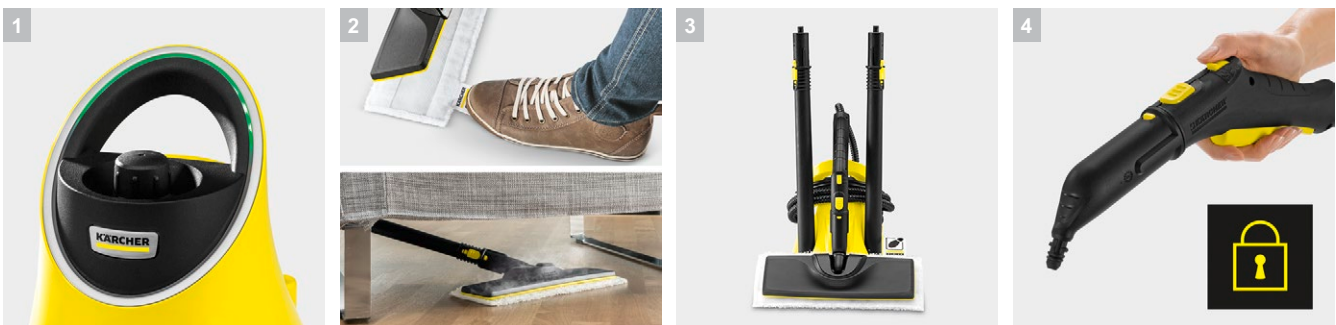

SC 2 Deluxe EasyFix

Модель начального уровня для очистки паром без использования каких-либо чистящих средств. Светодиодный индикатор на ручке отображает текущий режим работы. Аппарат подходит для всех видов твердых поверхностей внутри дома.

MISSING
PICTURE:
D:\
IM0079433

1 Светодиодный индикатор на корпусе аппарата

- Когда LED индикатор горит красным, пароочиститель нагревается. Когда загорится зеленым, пароочиститель готов к работе.

2 Насадка для пола EasyFix с шарниром и удобным креплением салфетки липучкой

- Пластинчатая подошва насадки гарантирует оптимальную очистку любых распространенных в быту твердых напольных покрытий.
- Система фиксации салфеток для пола липучкой позволяет легко закреплять салфетки и заменять их, не вступая в контакт с грязью.

Технические характеристики и комплектация

KÄRCHER

SC 2 Deluxe EasyFix

- Легкое компактное устройство
- Светодиодный индикатор на корпусе аппарата
- С набором для очистки пола EasyFix

Технические характеристики