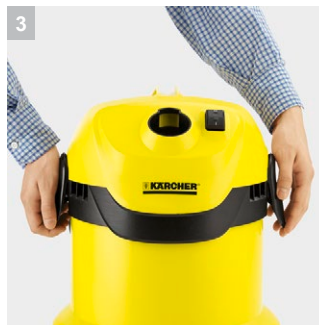

WD 2

Мощный и энергоэффективный хозяйственный пылесос WD 2 в ударопрочном пластиковом корпусе, оснащенный контейнером для мусора объемом 12 л.

1 Усовершенствованная насадка для пола

- Для уборки влажного или сухого мусора, мелкого или крупного.

4 Эргономичная ручка для переноски

- Легкая транспортировка

Технические характеристики и комплектация

KÄRCHER

WD 2

- Компактная конструкция
- Практичное хранение кабеля и аксессуаров
- Пластиковый контейнер

Технические характеристики

№ для заказа	1.629-783.0	
Штрих-код (EAN)	4039784943568	
Факт. мощность всасывания*	Air Watt	180
Потребление энергии	Вт	1000
Размер контейнера	л	12
Материал контейнера	Пластмасса	
Номин. диаметр принадлежностей	мм	35
Длина кабеля	м	4
Параметры электросети	В / Гц	220-240 / 50-60
Масса	кг	4,5
Размеры (Д × Ш × В)	мм	369 × 337 × 430